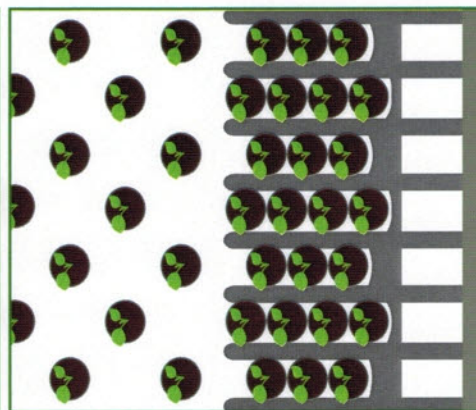

6. Rücken

VISSER
horti systems

Postanschrift

Visser Horti Systems
P.O. Box 5103
3295 ZG 's-Gravendeel
The Netherlands

Besucheradresse

Mijlweg 18
3295 KH 's-Gravendeel
The Netherlands

Kontakt

☎ +31 (0) 78 673 98 00
✉ +31 (0) 78 673 34 34
✉ info@visser.eu

Vertrieb

☎ +31 (0) 78 673 98 00
✉ +31 (0) 78 673 34 34
✉ sales@visser.eu