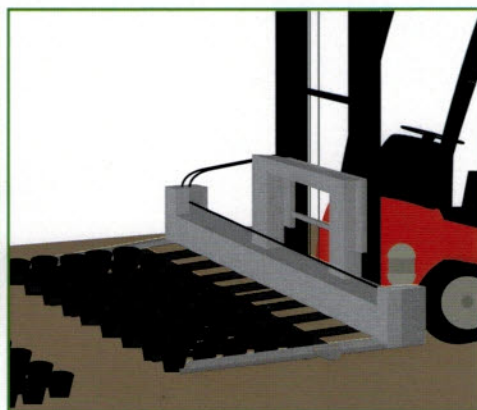

5. Transport