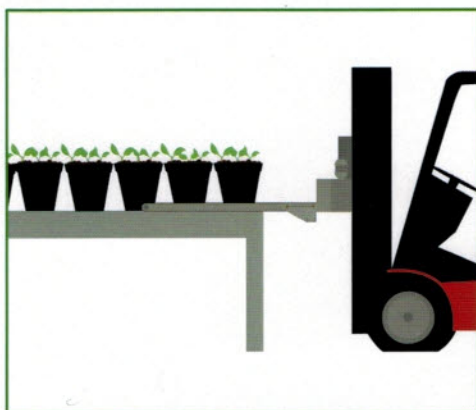

Space-O-Mat System

"Schnelle und effiziente topt handhabung"

Technische spezifikationen

Geeignet für Töpfe von

9 - 30 cm

Kapazität

zwischen 1500 und 8000 Töpfe pro
Stunde

*Alle Förderbänder sind in verschiedenen Dimensionen erhältlich, so ist jedes projekt massgeschneidert.

4. Abholen

VISSER
horti systems

Postanschrift

Visser Horti Systems
P.O. Box 5103
3295 ZG 's-Gravendeel
The Netherlands

Besucheradresse

Mijlweg 18
3295 KH 's-Gravendeel
The Netherlands

Kontakt

☎ +31 (0) 78 673 98 00
✉ +31 (0) 78 673 34 34
✉ info@visser.eu

Vertrieb

☎ +31 (0) 78 673 98 00
✉ +31 (0) 78 673 34 34
✉ sales@visser.eu