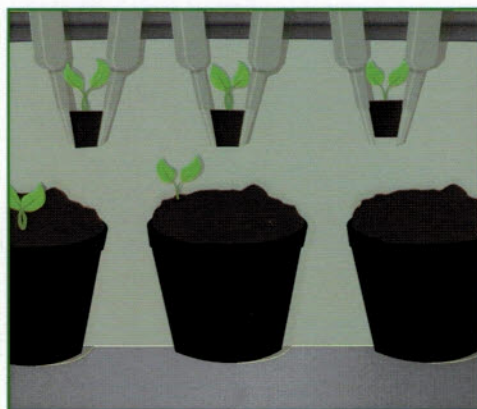

← Verbesserungen & Innovationen
im Gartenbau

Space-O-Mat System

"Schnelle und effiziente topf handhabung"

Visser Entwickelte ein effizientes system zur Topffüllung und Transport von Töpfen und trays, welches sich über die Jahre International bewährt hat. Das Space-O-Mat system reduziert hauptsächlich Personal und Kosten, durch geben einer möglichkeit zum verteilen der Töpfe im Gewächshaus mit unserem Patentiertem Rückgabel. Das Space-O-Mat system ist entwickelt zum Automatisieren des kompletten Topffüllung und Transport prozesses.

Am Ende des Abnahmebandes wird mit hilfe einer Rückgabel die Töpfe angehoben um die Töpfe im Gewächshaus zu Rücken. Mit diesem System braucht der Gärtner nur eine Person zum bedienen des Systems und eine zum fahren des Gabelstapler.

Geeignet für Töpfe von

9 - 30 cm

Kapazität

zwischen 1500 und 8000 Töpfe pro
Stunde

**Alle Förderbänder sind in verschiedenen Dimensionen erhältlich, so ist jedes projekt massgeschneidert.*

1. Füllen

2. Umpflanzen