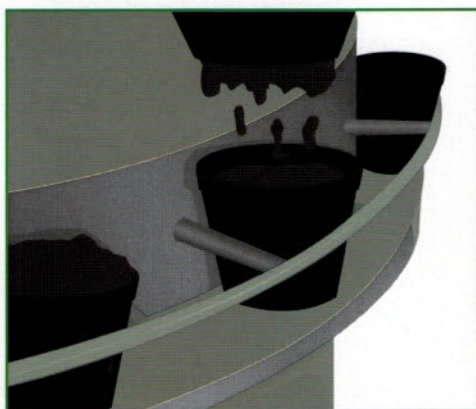

Am Ende des Abnahmebandes wird mit hilfe einer Rückgabel die Töpfe angehoben um die Töpfe im Gewächshaus zu Rücken. Mit diesem System braucht der Gärtner nur eine Person zum bedienen des Systems und eine zum fahren des Gabelstapler.

Geeignet für Töpfe von

9 - 30 cm

Kapazität

zwischen 1500 und 8000 Töpfe pro
Stunde

**Alle Förderbänder sind in verschiedenen Dimensionen erhältlich, so ist jedes projekt massgeschneidert.*

1. Füllen

2. Umpflanzen