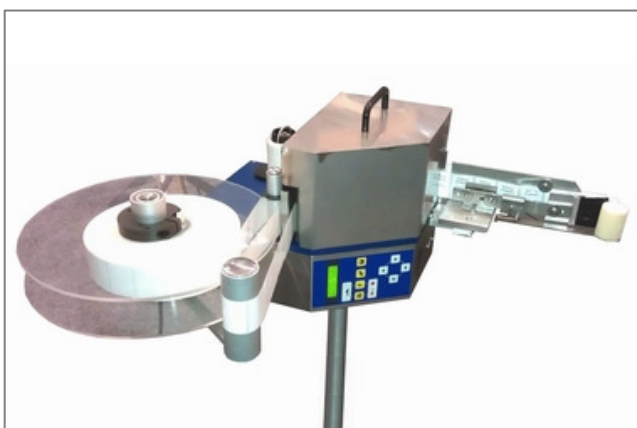

Etiketten-Klebeautomaten

Gerät zum automatischen Anbringen von Klebe-Etiketten auf Töpfe ohne Drucker

Geeignet für Rollen mit bedruckten Etiketten verschiedener Größen.
Verwendbar direkt am Transportband.

Leistung: bis zu 8.000 Etiketten/h
(abhängig von Etikettengröße)

Gerät zum automatischen Anbringen von Klebe-Etiketten auf Töpfe mit Thermotransfer-Drucker

Inklusive Software zur Etikettenvorgabe.
Eingabe direkt über PC oder Datenträger.

Leistung: bis zu 4.500 Etiketten/h
(abhängig von Etikettengröße)